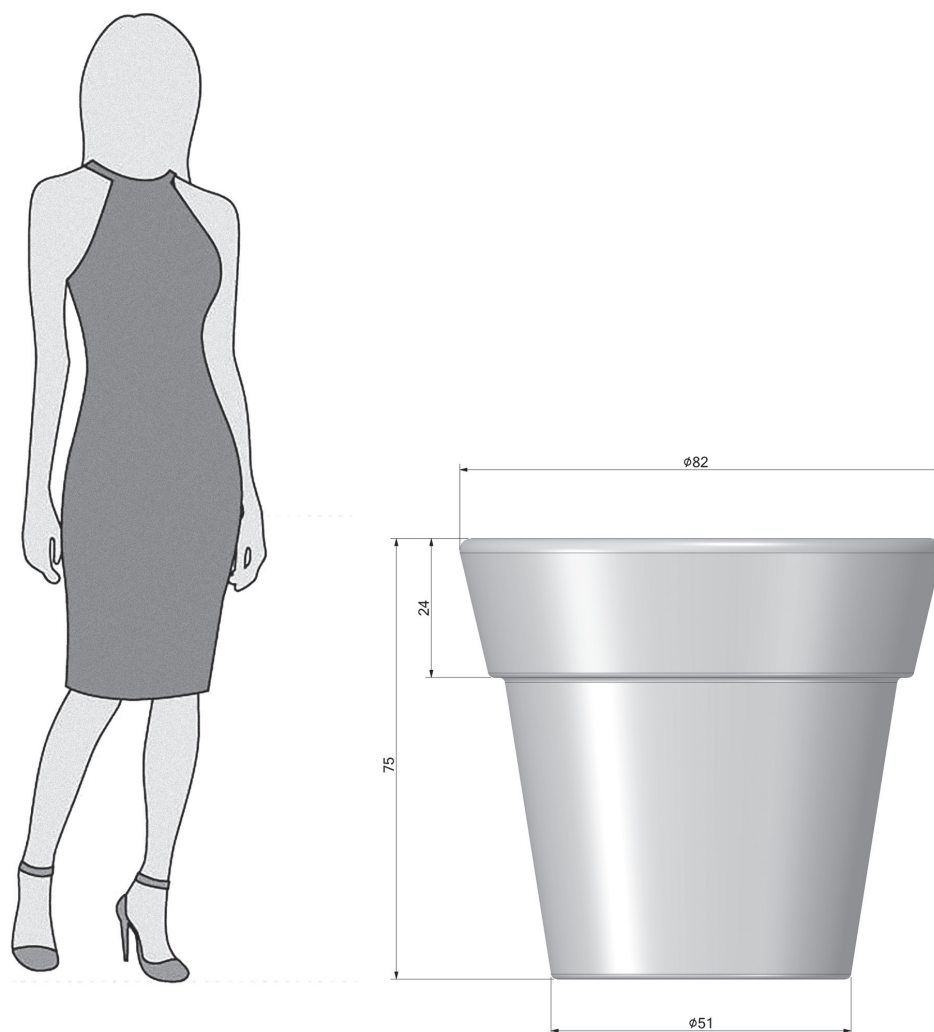

Pojemność: **229 L**

Wysokość: **75 cm**

Średnica góry, zewnętrzna: **82 cm**

Średnica dół: **51 cm**

Waga: +/- 12 kg **+/- 12 kg**

Cena katalogowa: 2100 zł (466 Eur)

* Możliwość wykonania donicy w dowolnym kolorze z wzornika RAL przy zamówienia min. 6szt

Wzór

- Klasyczny, uniwersalny
 - Przeskalowany wzór popularnej standardowej donicy
 - Pasuje zarówno do nowoczesnego i do tradycyjnego otoczenia
-

Materiał

- Lekki
 - Wytrzymały na mechaniczne uszkodzenia
 - Wytrzymały na różne warunki atmosferyczne, spełnia normę ISO 3917:2016
 - Nadaje się do wnętrza i na zewnątrz
 - Nie wymaga specjalistycznej konserwacji
 - Wykończenie w połysku, dzięki gładkiej powierzchni łatwy w utrzymaniu w czystości
 - Bezpieczny dla roślin i środowiska, spełnia normę ISO 2812-2-2019-01
 - Jakość w standardzie branży Marine
-